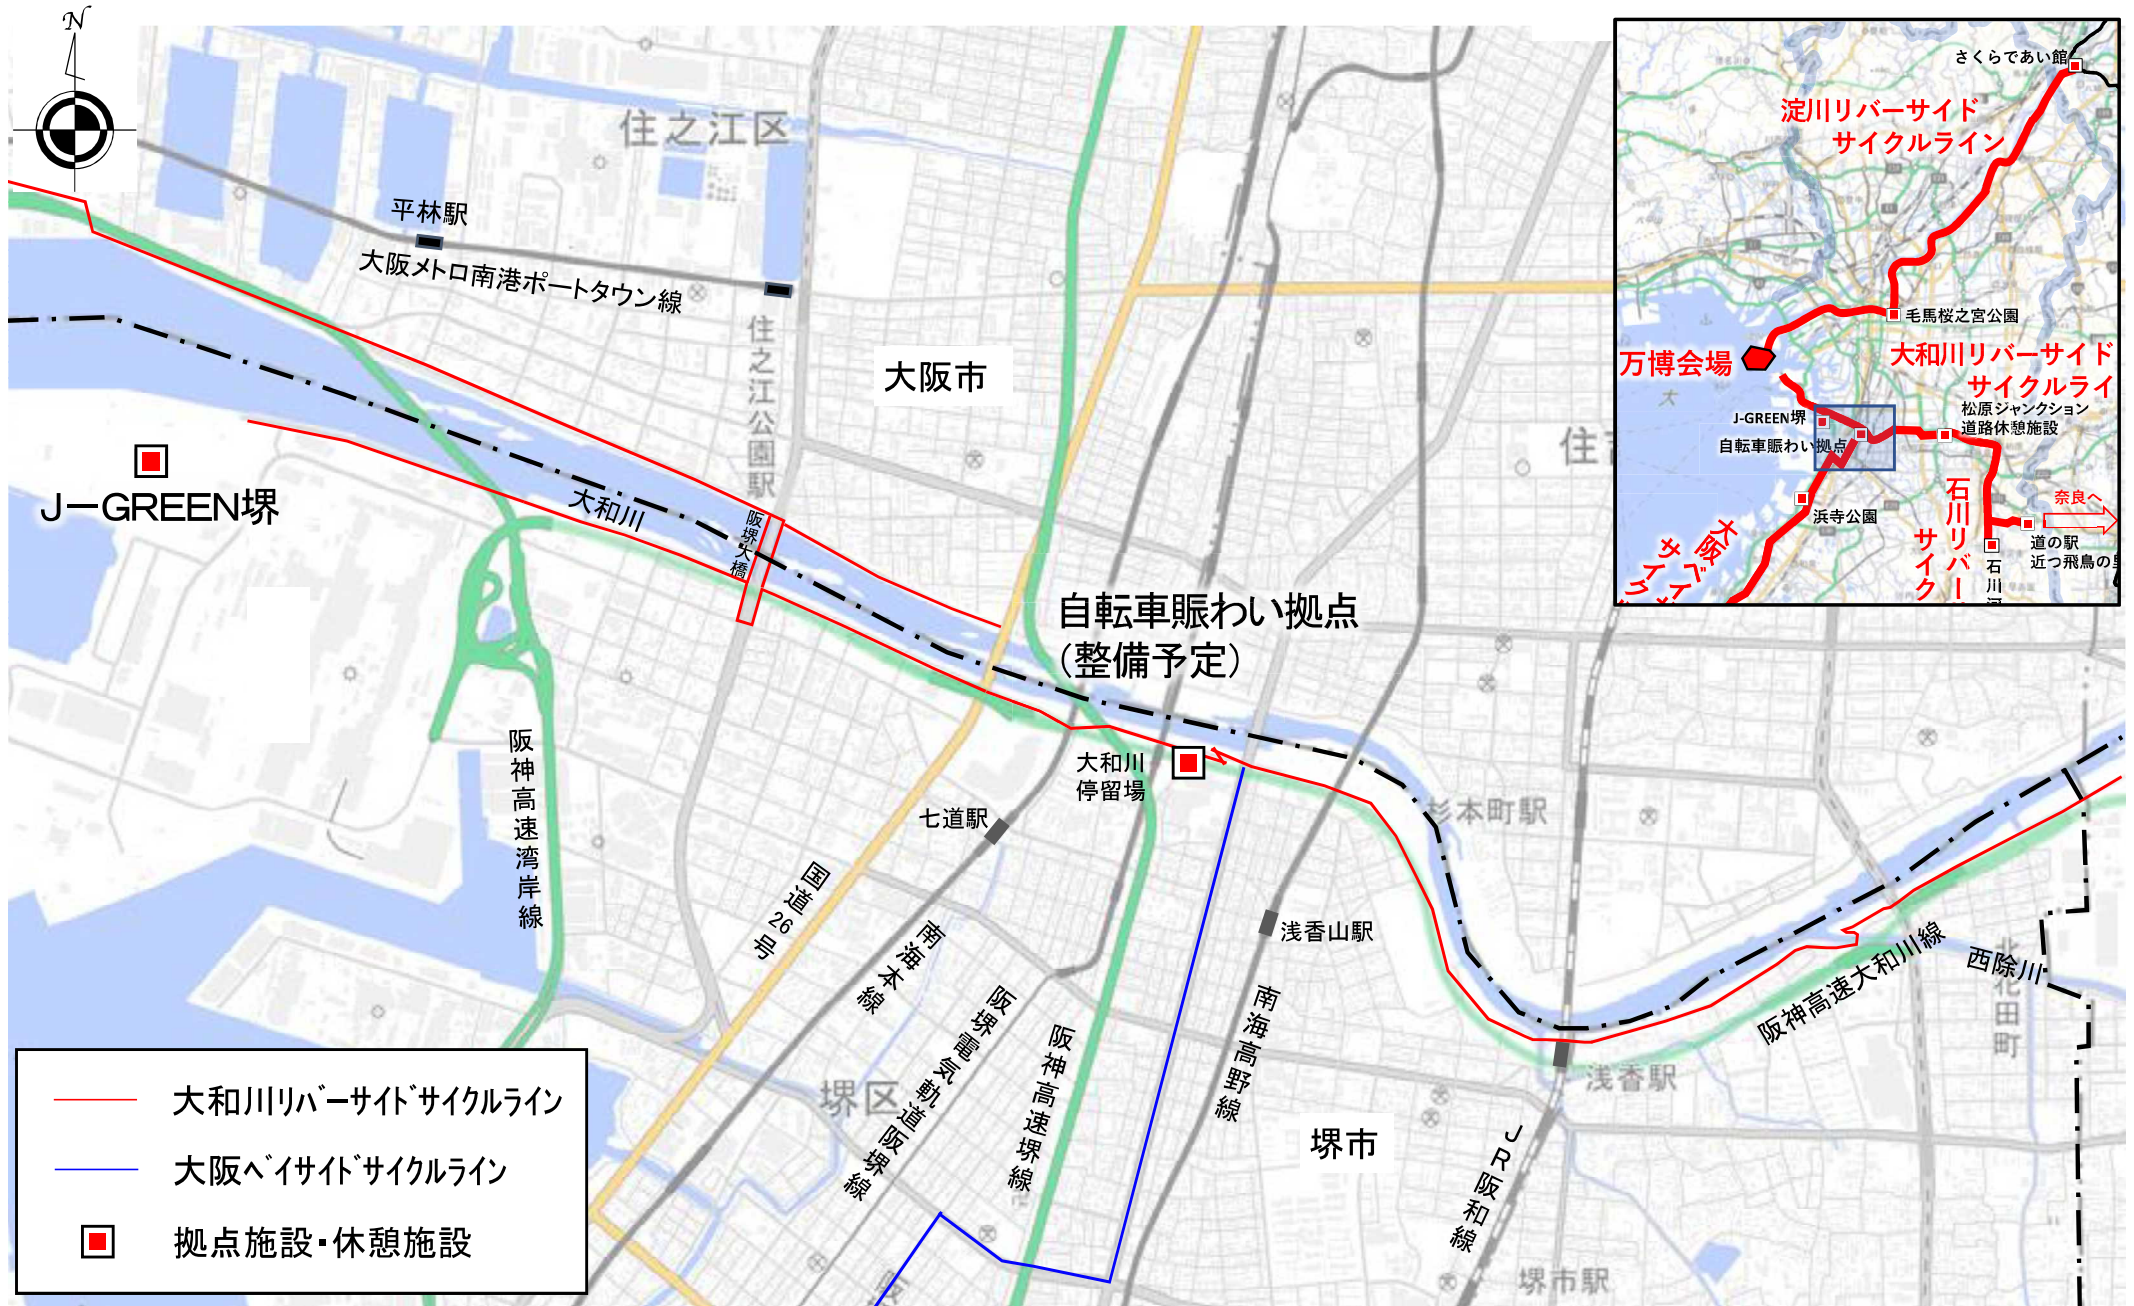

広域的な自転車通行環境整備事業計画 優先整備ルート詳細図 (大和川リバーサイドサイクルライン)

※現在、一部の区間は整備中です

大和川リバーサイドサイクルライン(大阪市域)

大和川リバーサイドサイクルライン(大阪市域、堺市域)

大和川リバーサイドサイクルライン(大阪市域・松原市域)

大和川リバーサイドサイクルライン(柏原市域、藤井寺市域、八尾市域)