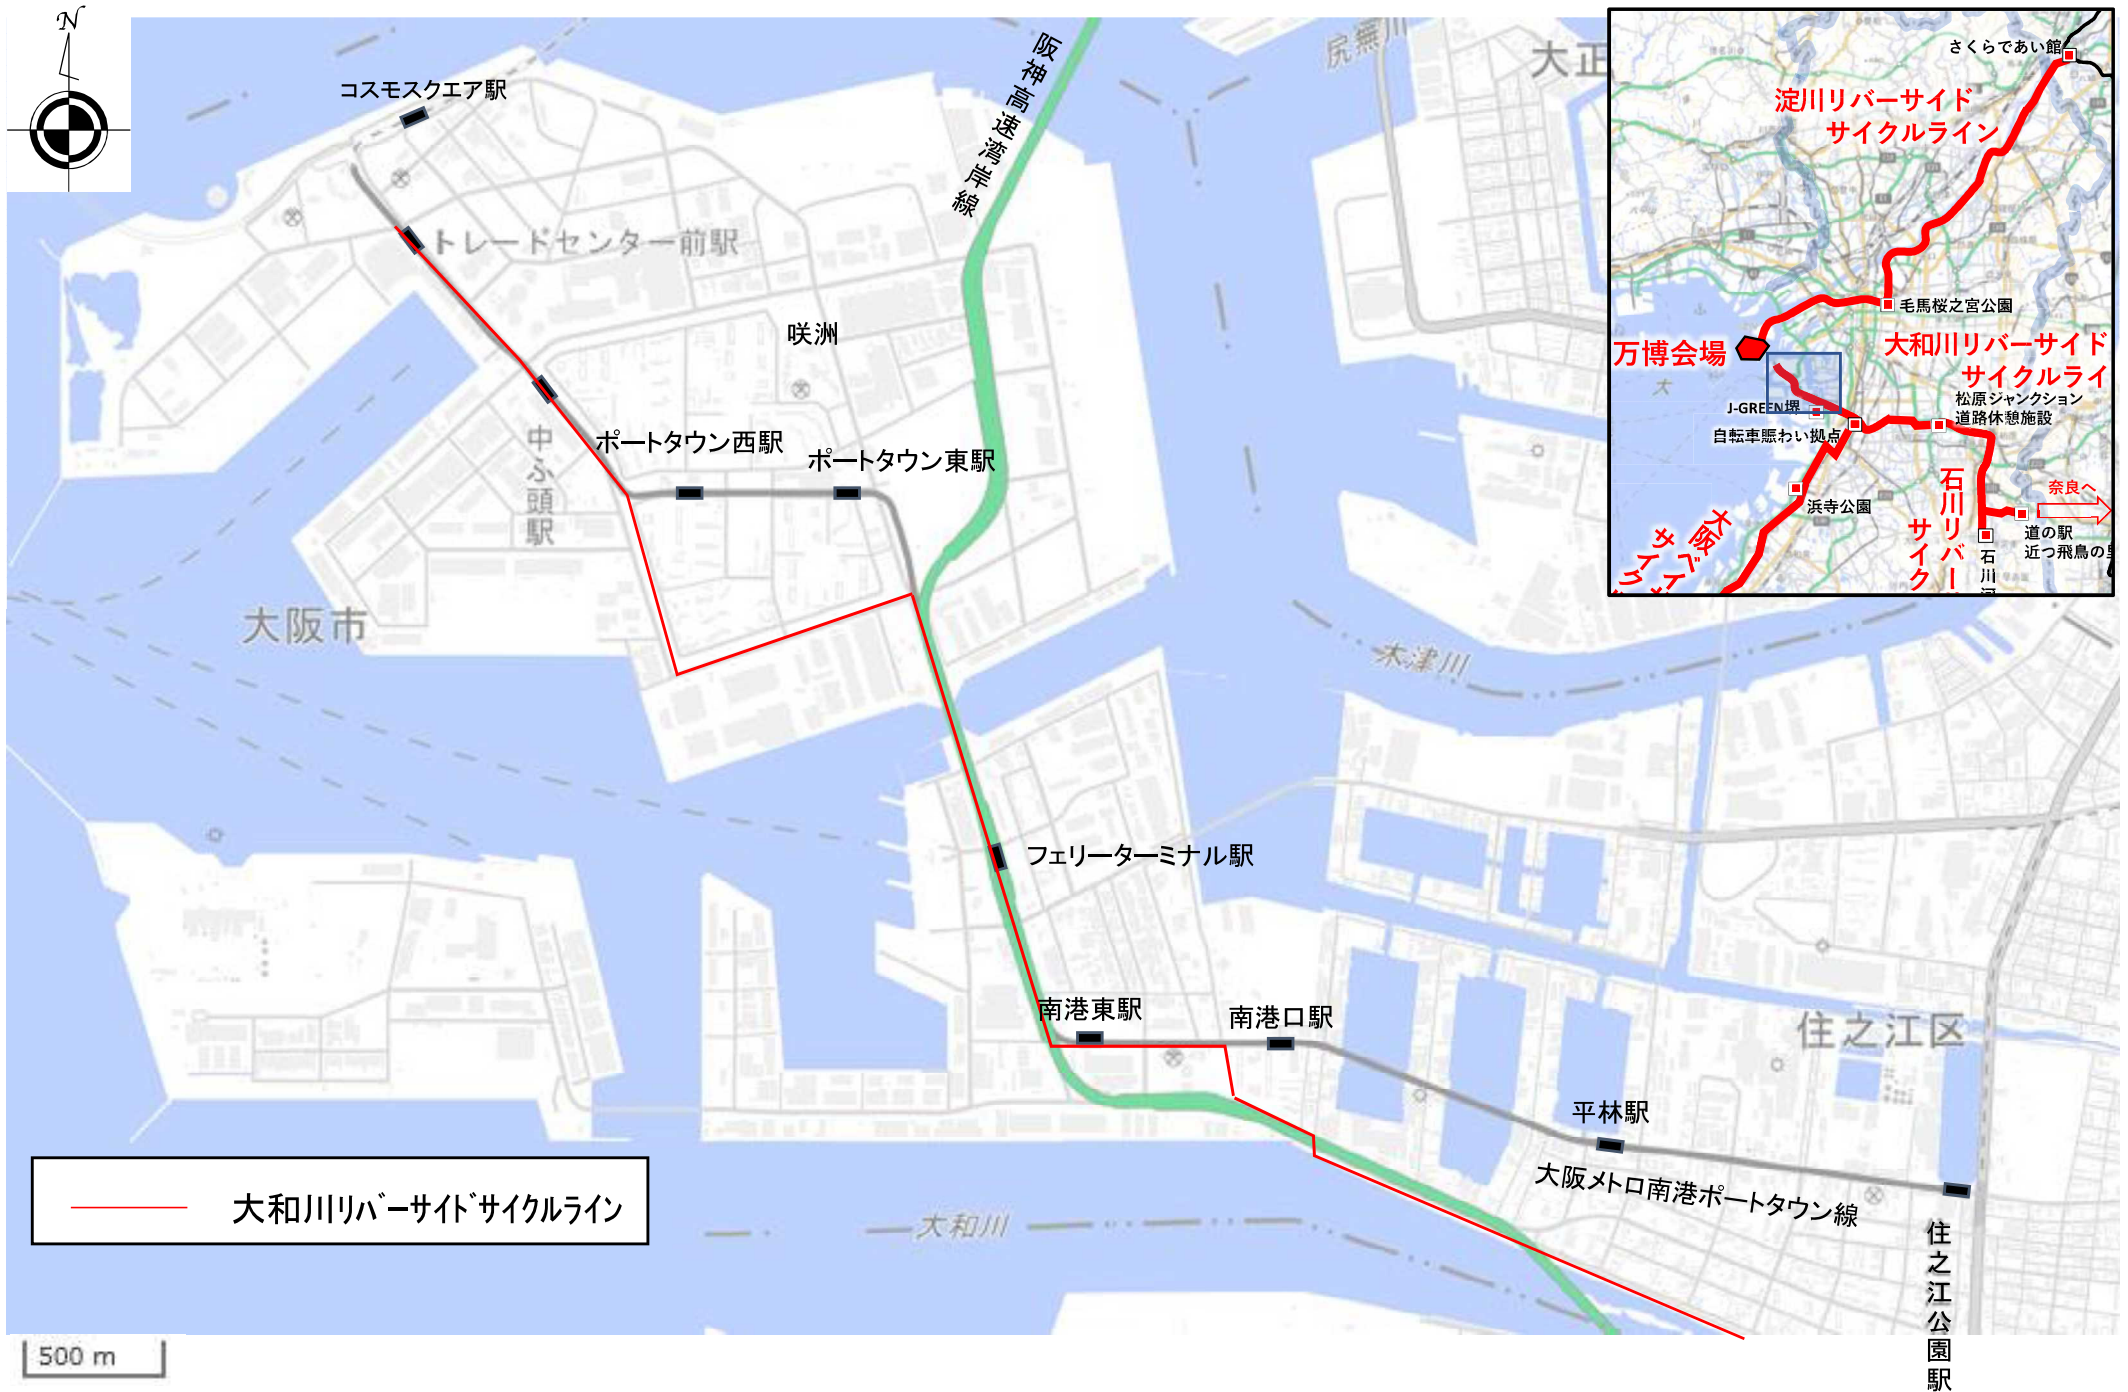

広域的な自転車通行環境整備事業計画 優先整備ルート詳細図 (大和川リバーサイドサイクルライン)

※現在、一部の区間は整備中です

大和川リバーサイドサイクルライン(大阪市域)

大和川リバーサイドサイクルライン(大阪市域、堺市域)

大和川リバーサイドサイクルライン(大阪市域・松原市域)

大和川リバーサイドサイクルライン(柏原市域、藤井寺市域、八尾市域)