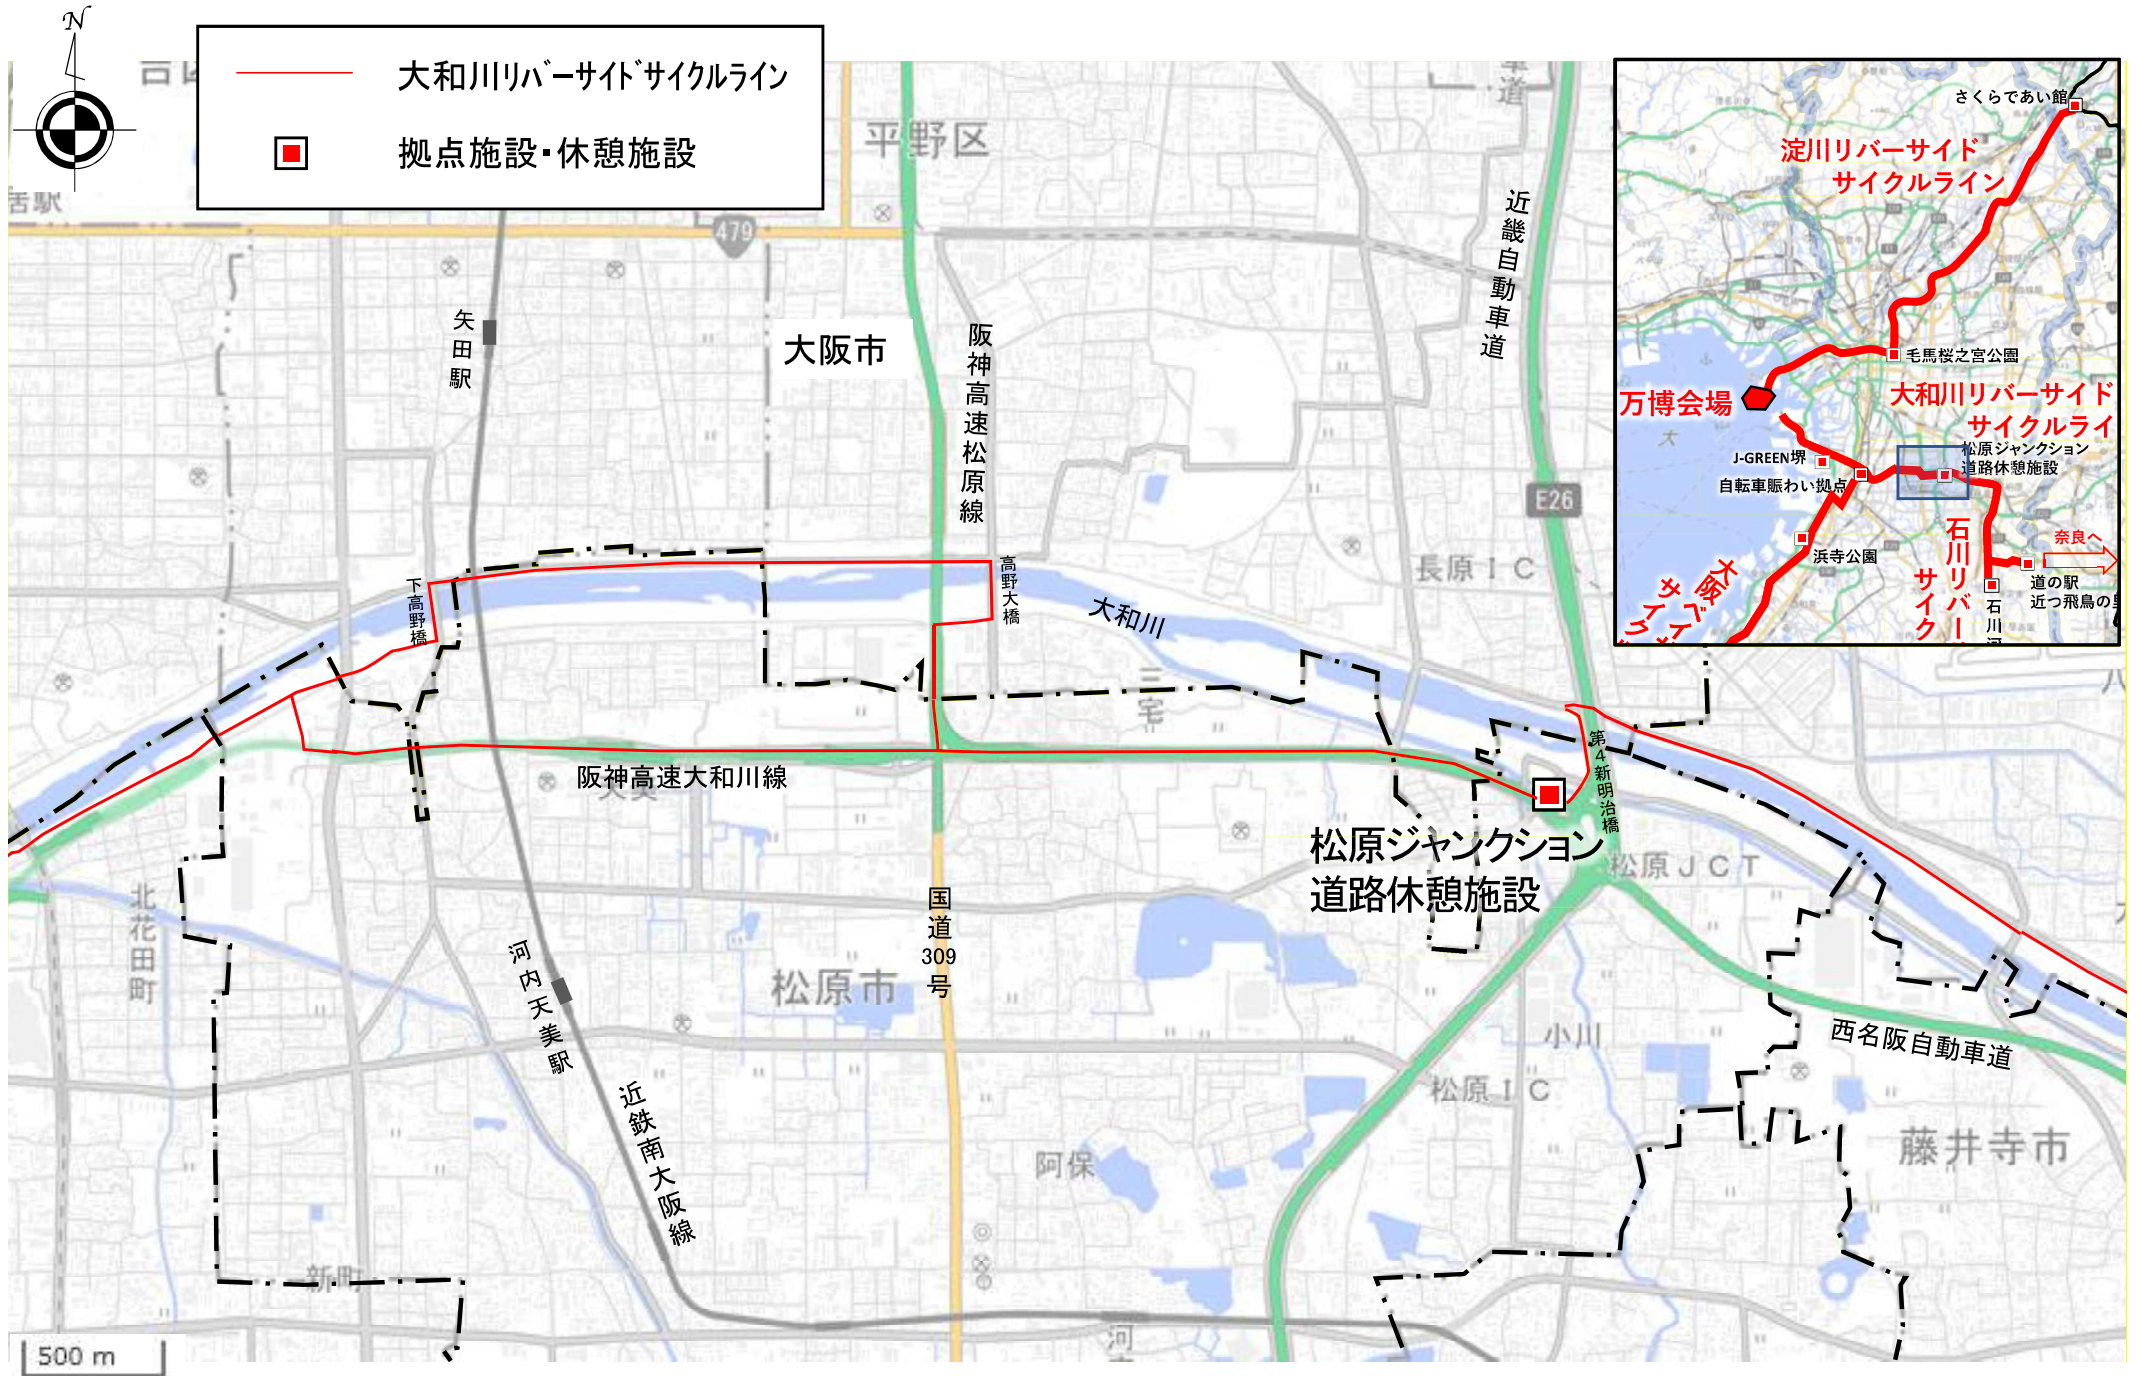

広域的な自転車通行環境整備事業計画 優先整備ルート詳細図 (大和川リバーサイドサイクルライン)

※現在、一部の区間は整備中です

大和川リバーサイドサイクルライン(大阪市域)

大和川リバーサイドサイクルライン(大阪市域、堺市域)

大和川リバーサイドサイクルライン(大阪市域・松原市域)

大和川リバーサイドサイクルライン(柏原市域、藤井寺市域、八尾市域)