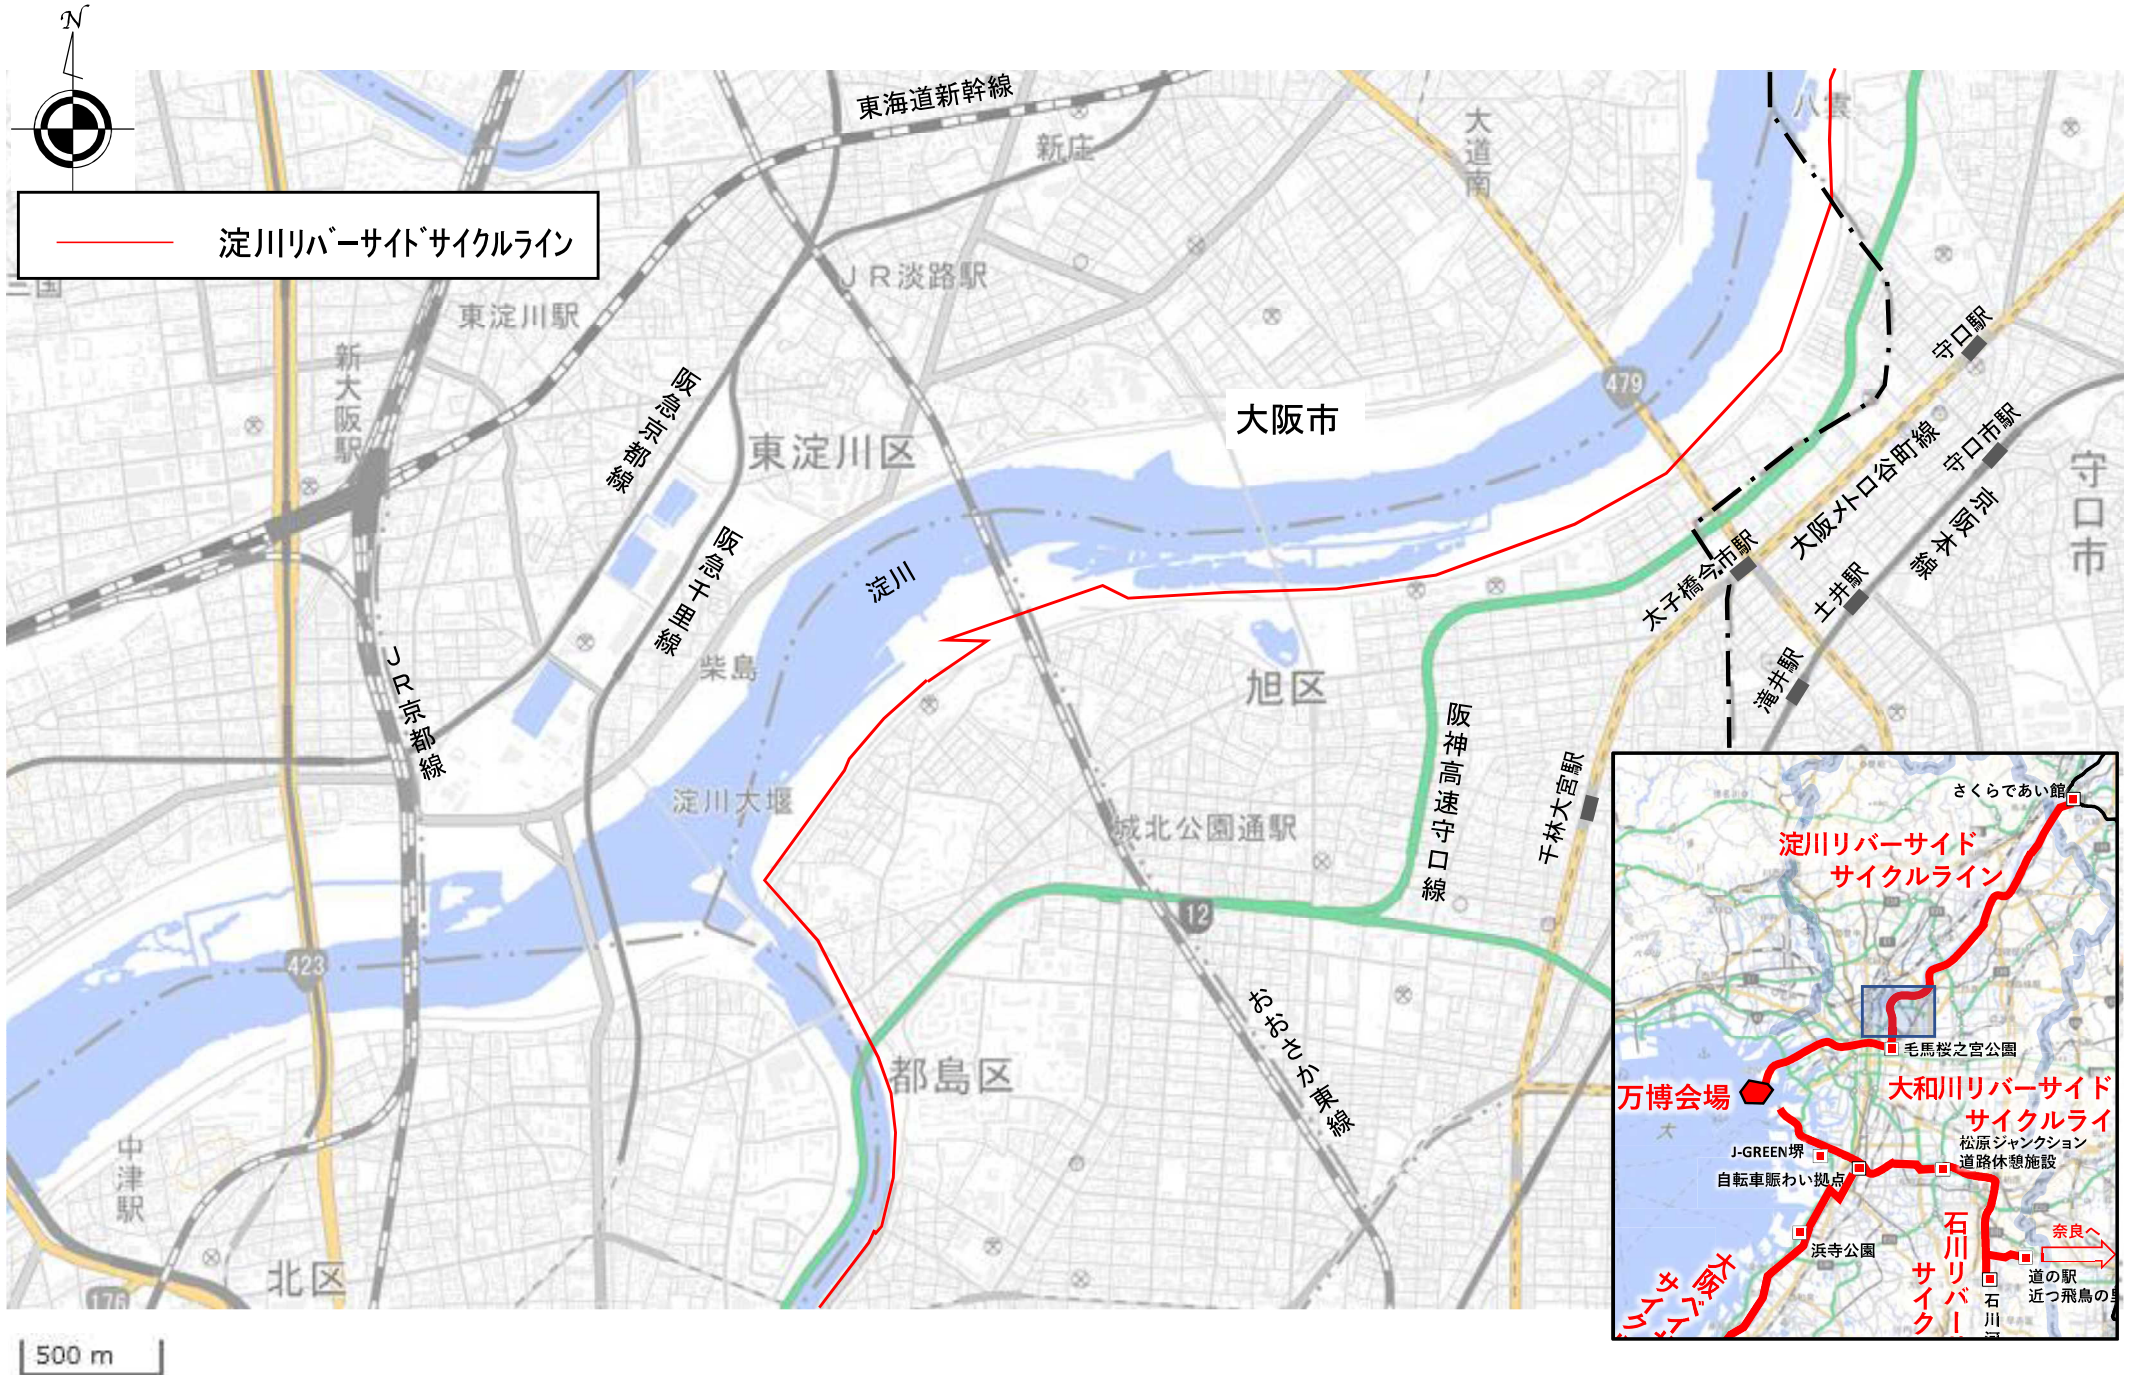

広域的な自転車通行環境整備事業計画 優先整備ルート詳細図 (淀川リバーサイドサイクルライン)

※現在、一部の区間は整備中です

淀川リバーサイドサイクルライン(八幡市域、枚方市域)

淀川リバーサイドサイクルライン(枚方市域)

淀川リバーサイドサイクルライン(枚方市域、寝屋川市域)

淀川リバーサイドサイクルライン(寝屋川市域、守口市域)

淀川リバーサイドサイクルライン(大阪市域)

淀川リバーサイドサイクルライン(大阪市域)

淀川リバーサイドサイクルライン(大阪市域)