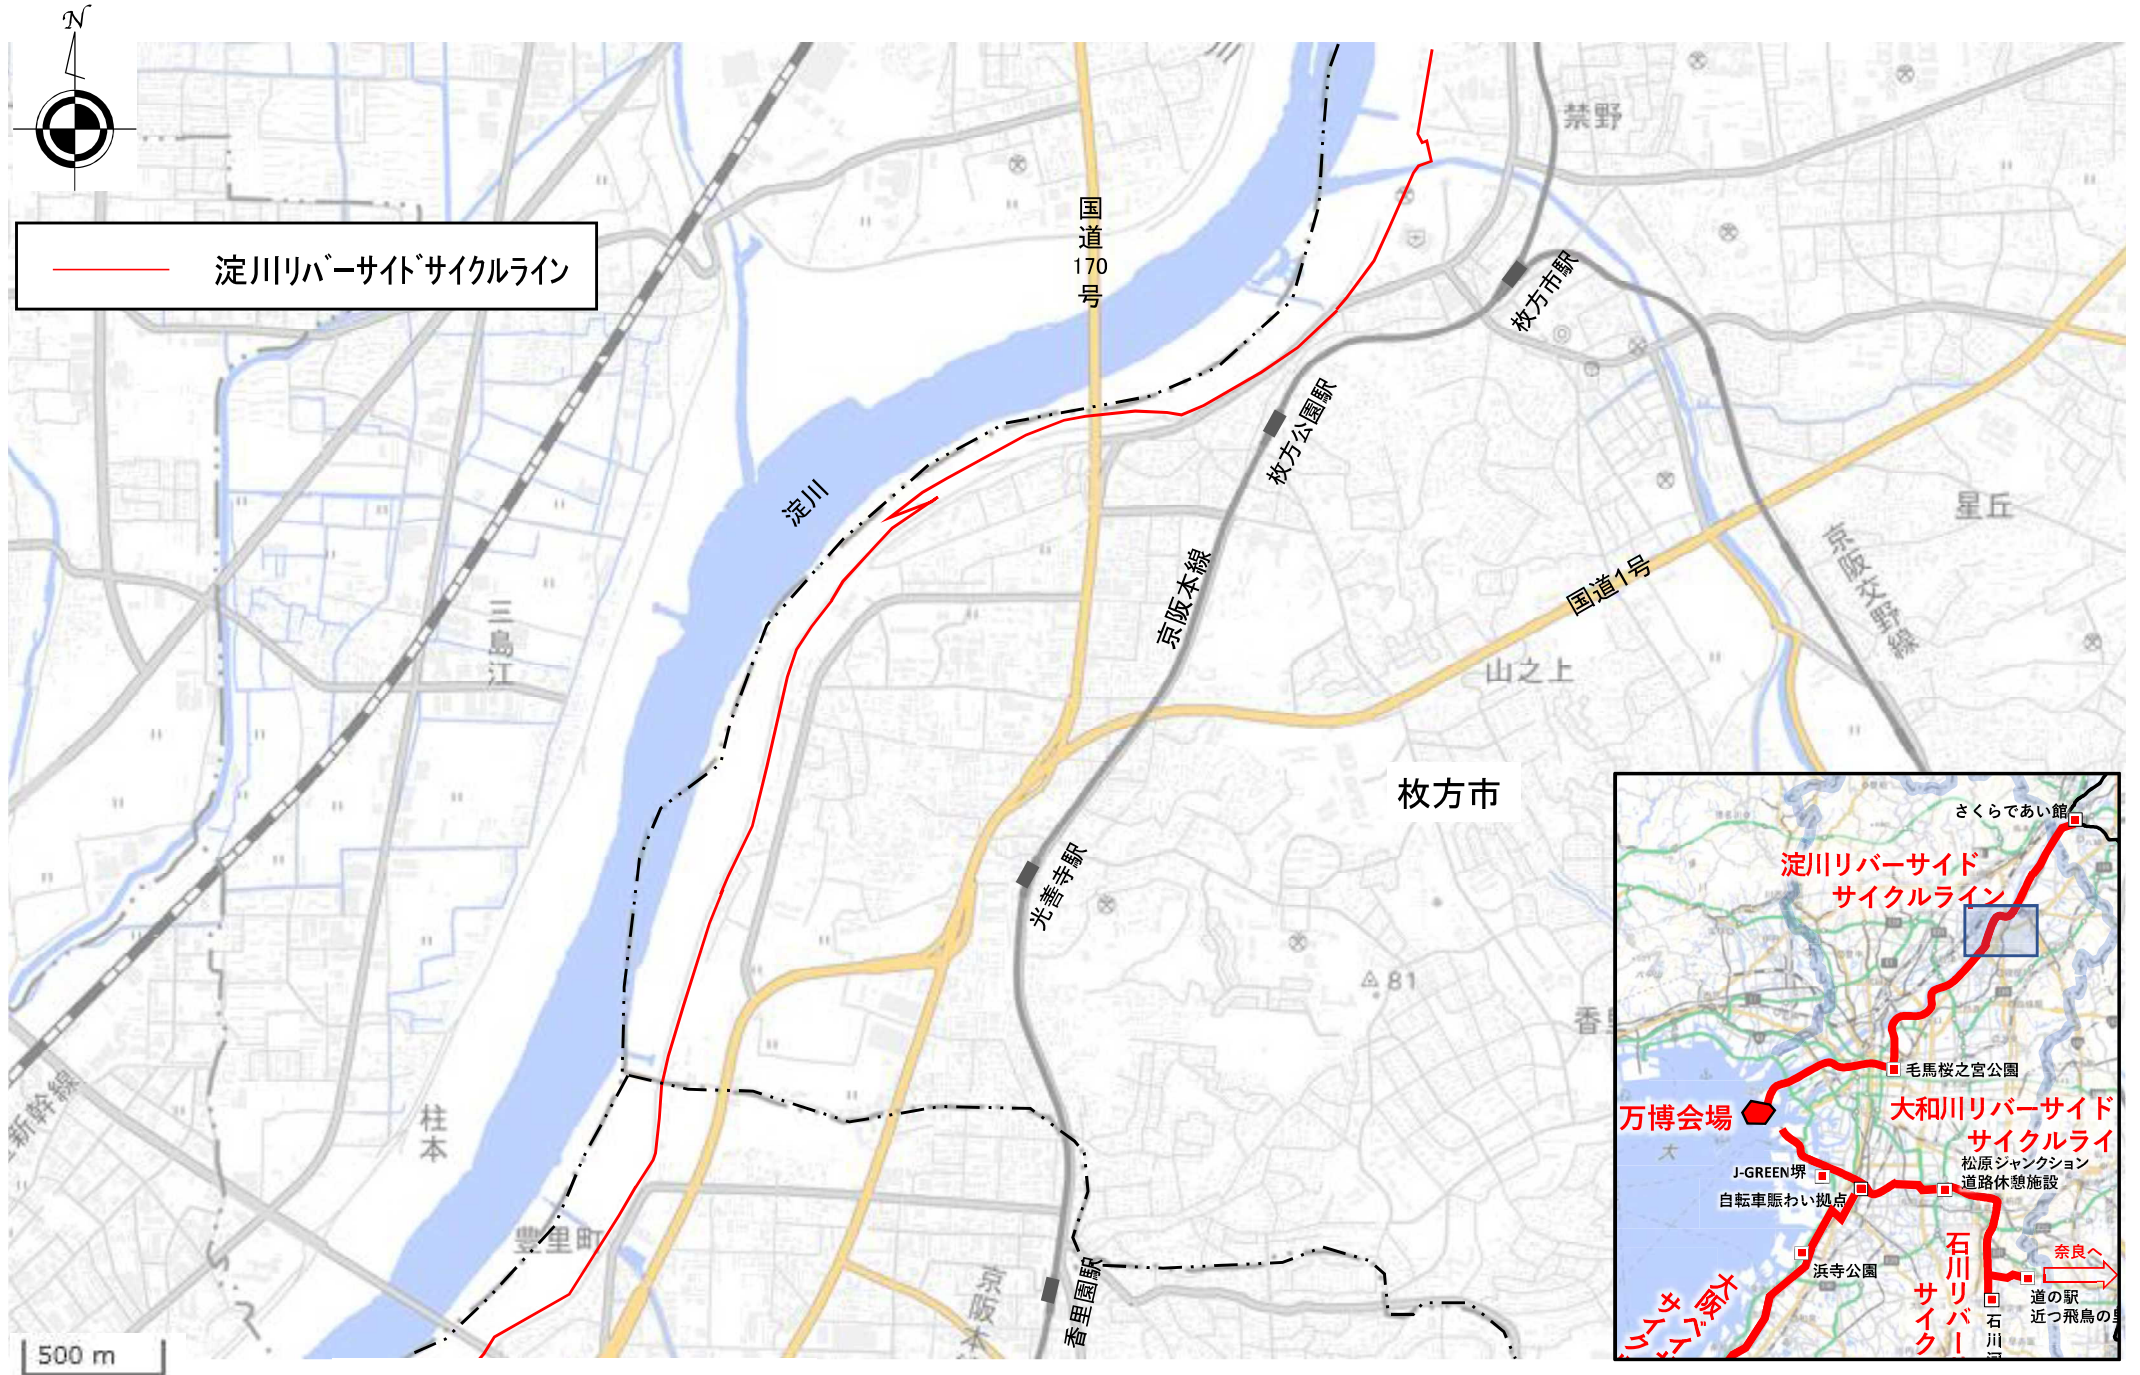

広域的な自転車通行環境整備事業計画 優先整備ルート詳細図 (淀川リバーサイドサイクルライン)

※現在、一部の区間は整備中です

淀川リバーサイドサイクルライン(八幡市域、枚方市域)

淀川リバーサイドサイクルライン(枚方市域)

淀川リバーサイドサイクルライン(枚方市域、寝屋川市域)

淀川リバーサイドサイクルライン(寝屋川市域、守口市域)

淀川リバーサイドサイクルライン(大阪市域)

淀川リバーサイドサイクルライン(大阪市域)

淀川リバーサイドサイクルライン(大阪市域)