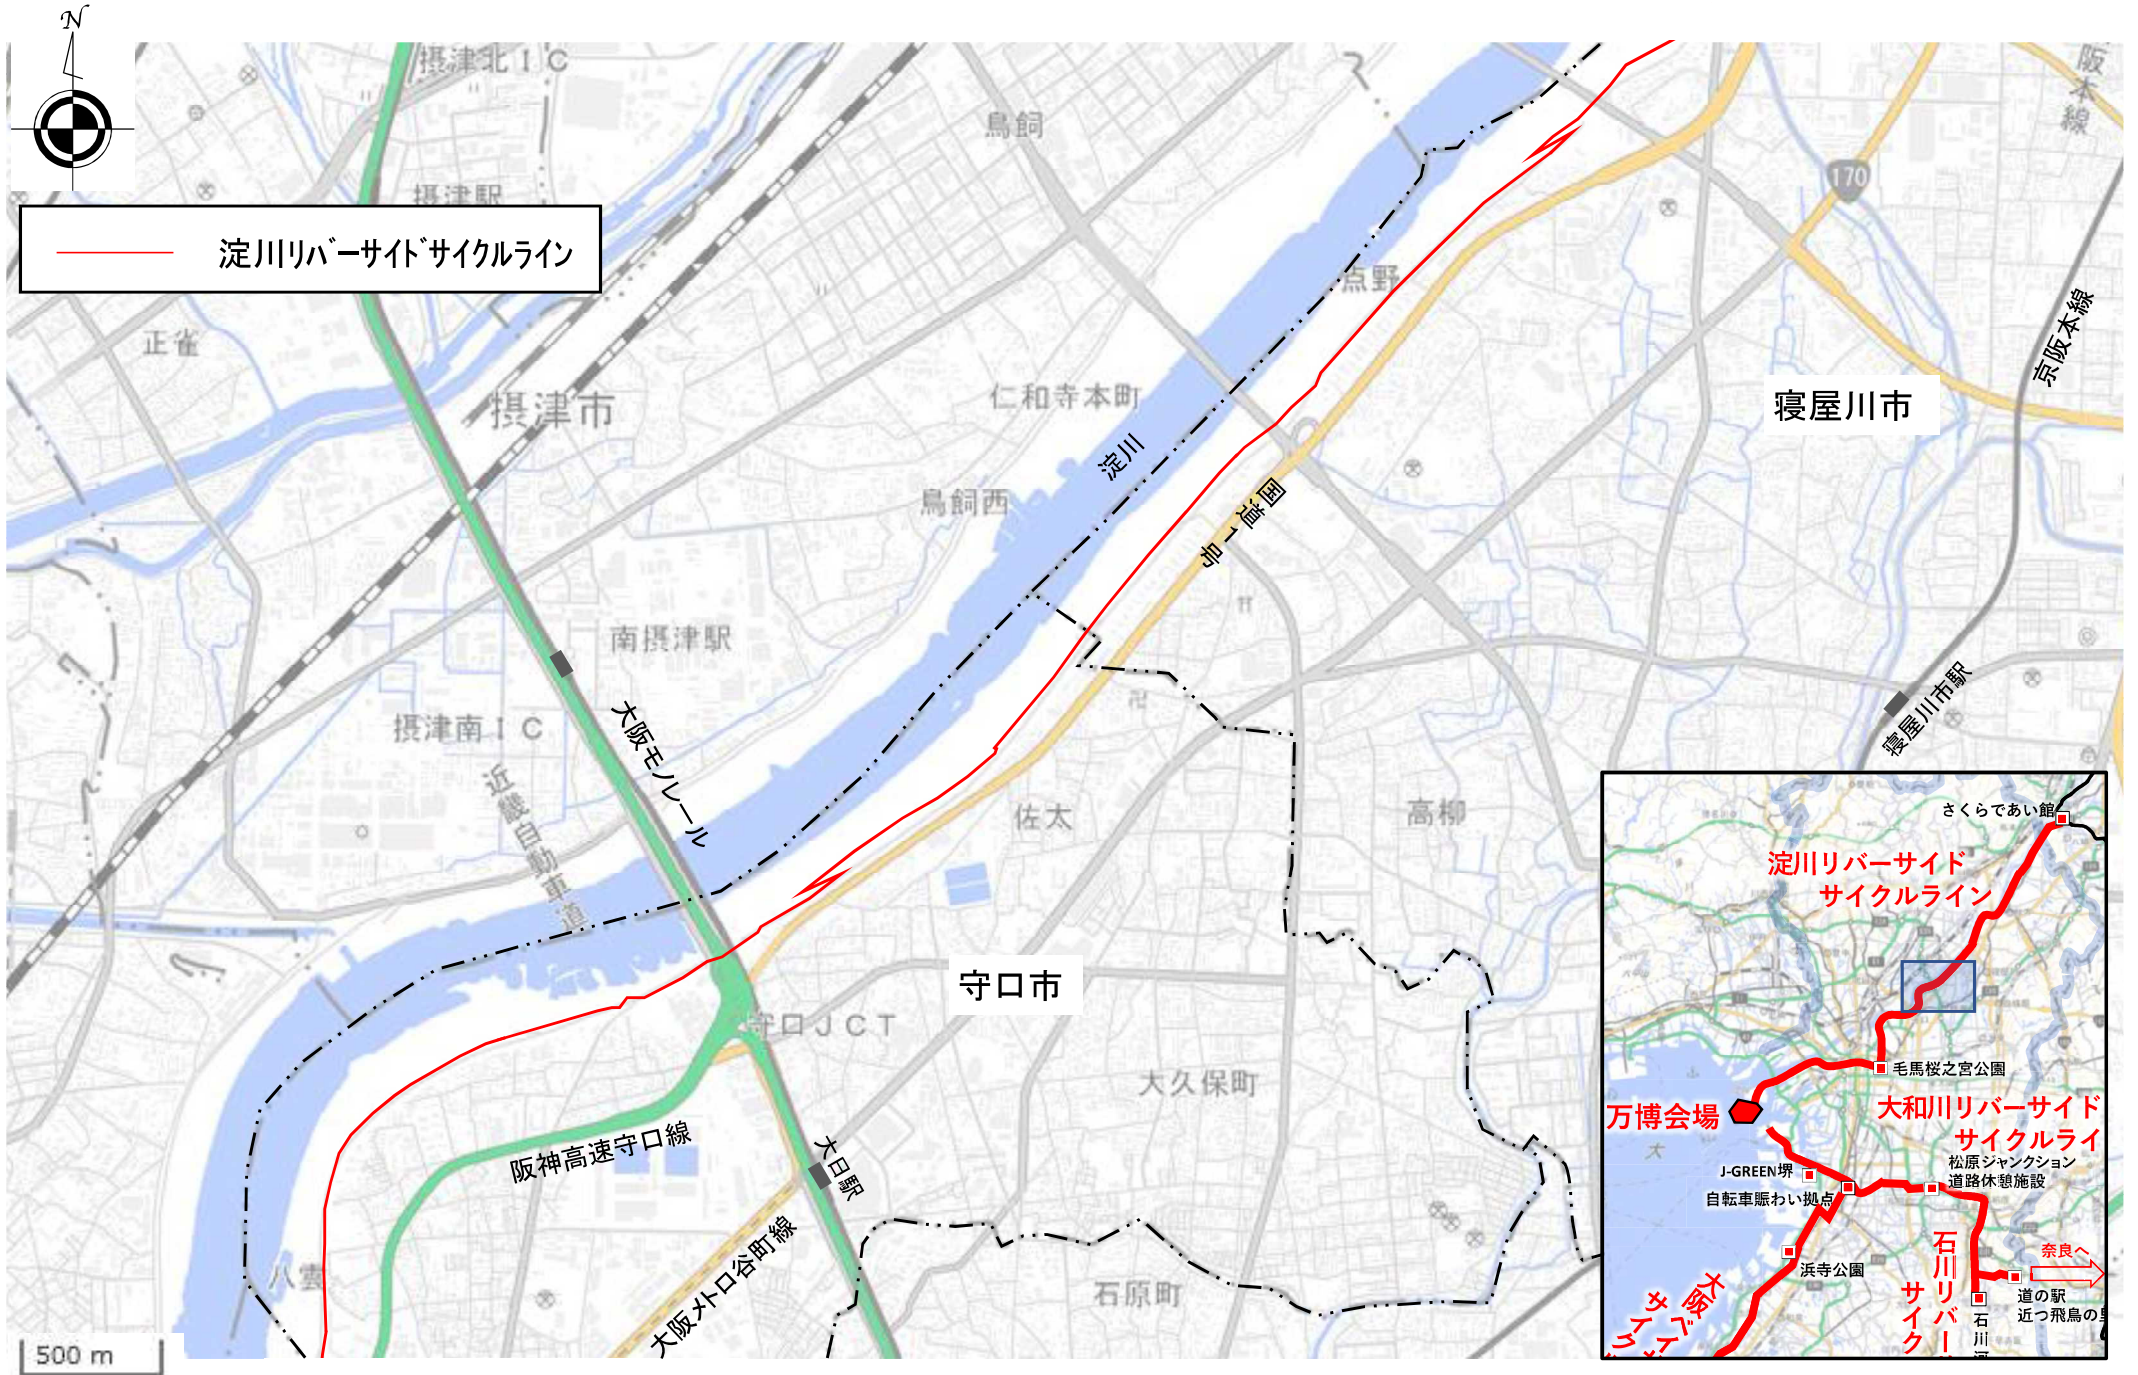

広域的な自転車通行環境整備事業計画 優先整備ルート詳細図 (淀川リバーサイドサイクルライン)

※現在、一部の区間は整備中です

淀川リバーサイドサイクルライン(八幡市域、枚方市域)

淀川リバーサイドサイクルライン(枚方市域)

淀川リバーサイドサイクルライン(枚方市域、寝屋川市域)

淀川リバーサイドサイクルライン(寝屋川市域、守口市域)

淀川リバーサイドサイクルライン(大阪市域)

淀川リバーサイドサイクルライン(大阪市域)

淀川リバーサイドサイクルライン(大阪市域)