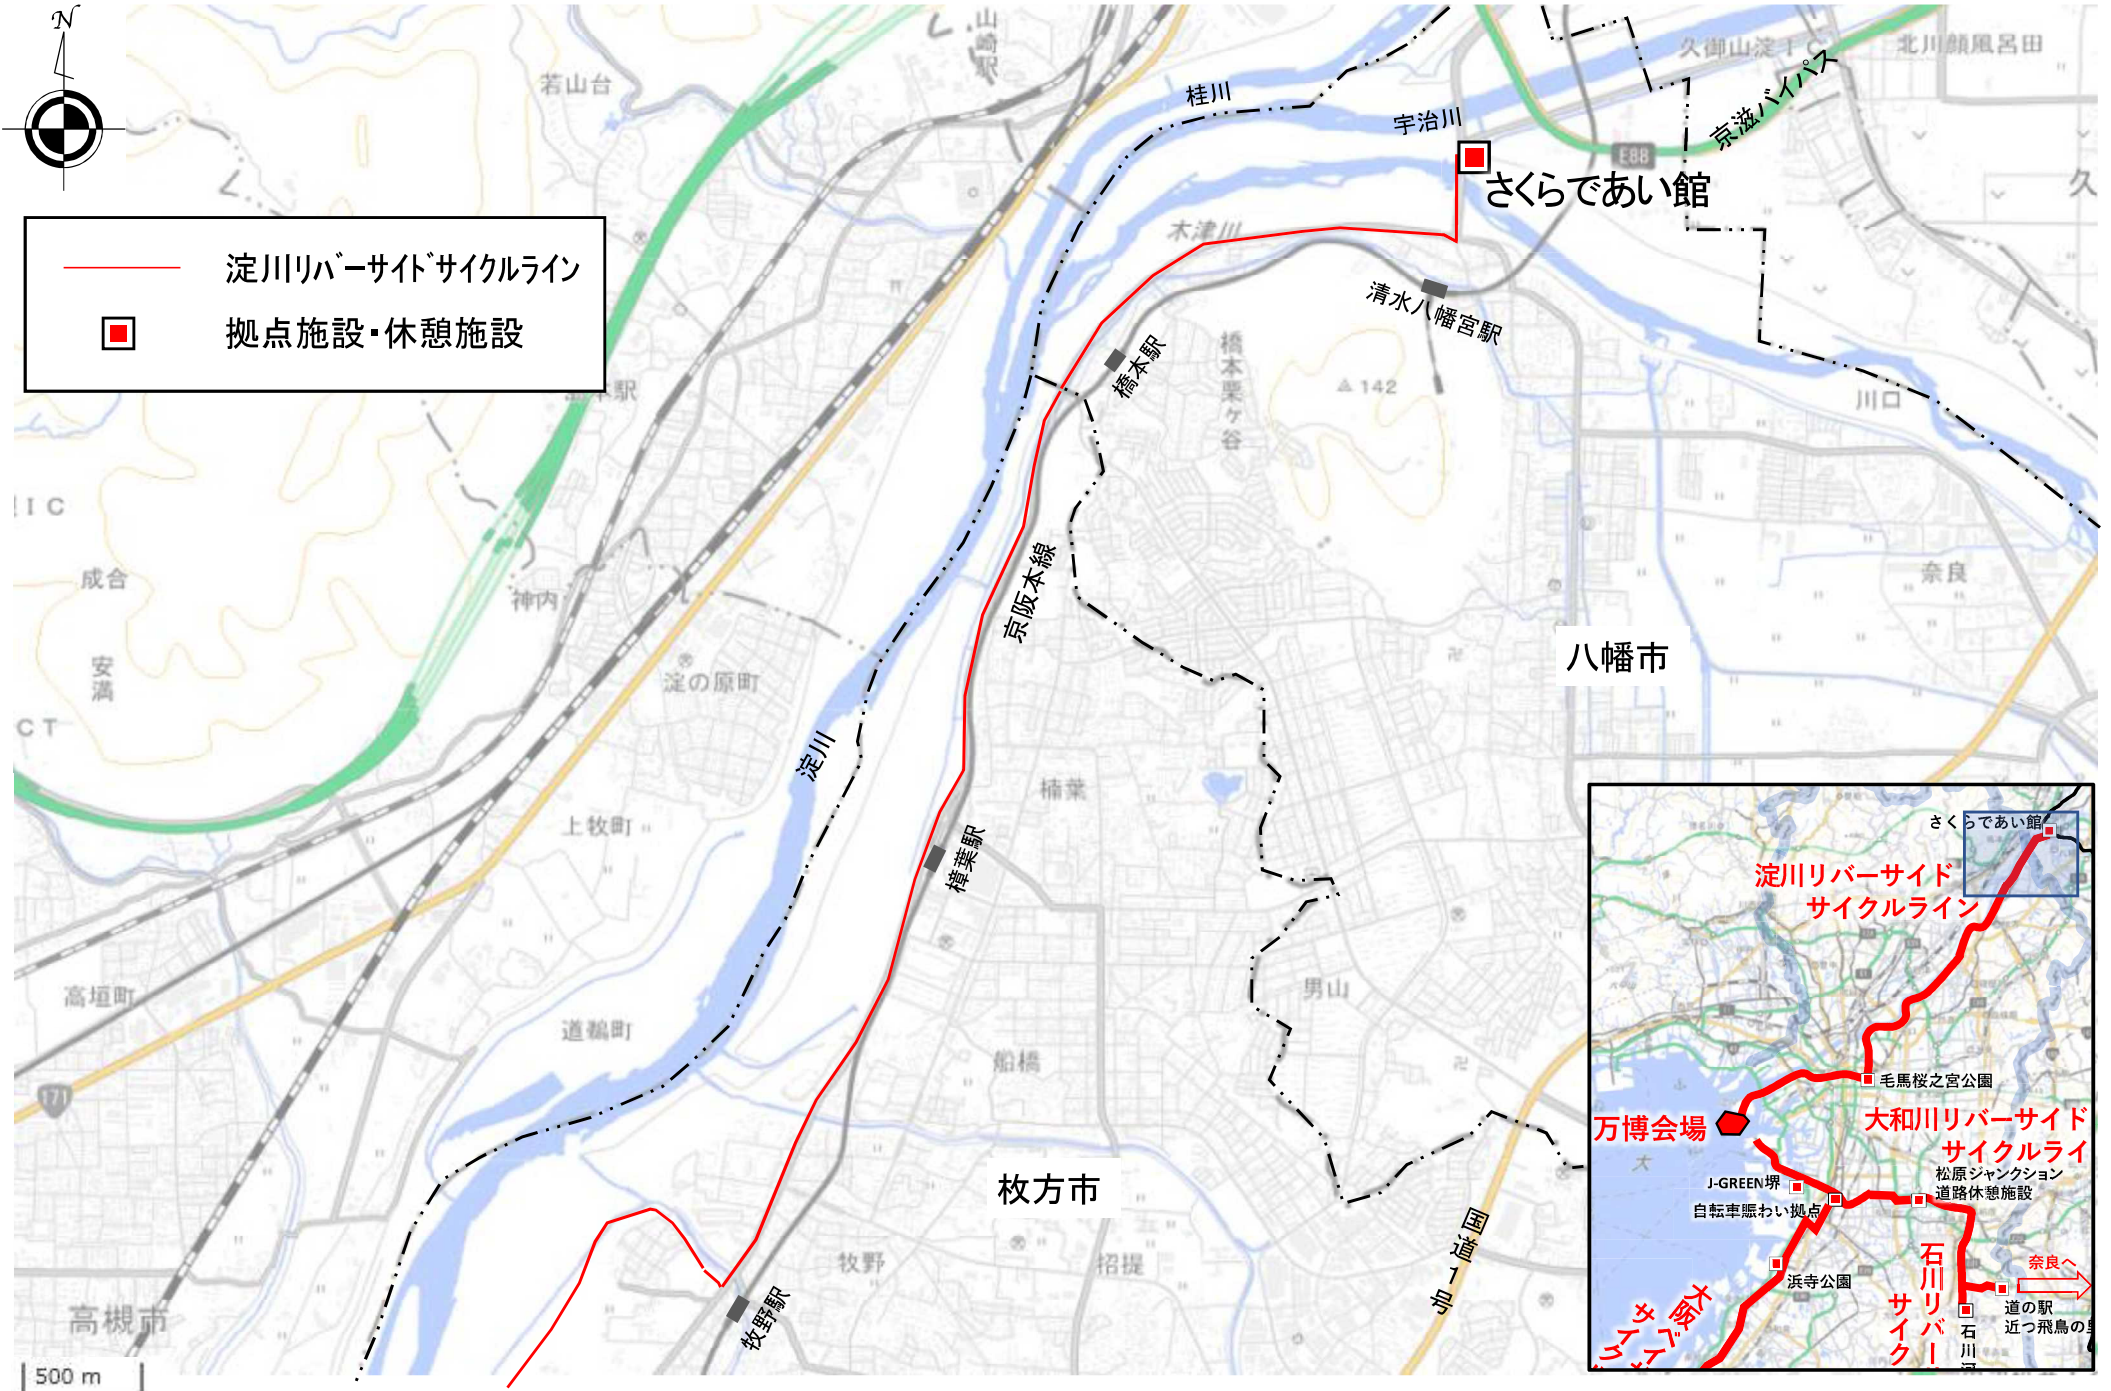

広域的な自転車通行環境整備事業計画 優先整備ルート詳細図 (淀川リバーサイドサイクルライン)

※現在、一部の区間は整備中です

淀川リバーサイドサイクルライン(八幡市域、枚方市域)

淀川リバーサイドサイクルライン(枚方市域)

淀川リバーサイドサイクルライン(枚方市域、寝屋川市域)

淀川リバーサイドサイクルライン(寝屋川市域、守口市域)

淀川リバーサイドサイクルライン(大阪市域)

淀川リバーサイドサイクルライン(大阪市域)

淀川リバーサイドサイクルライン(大阪市域)