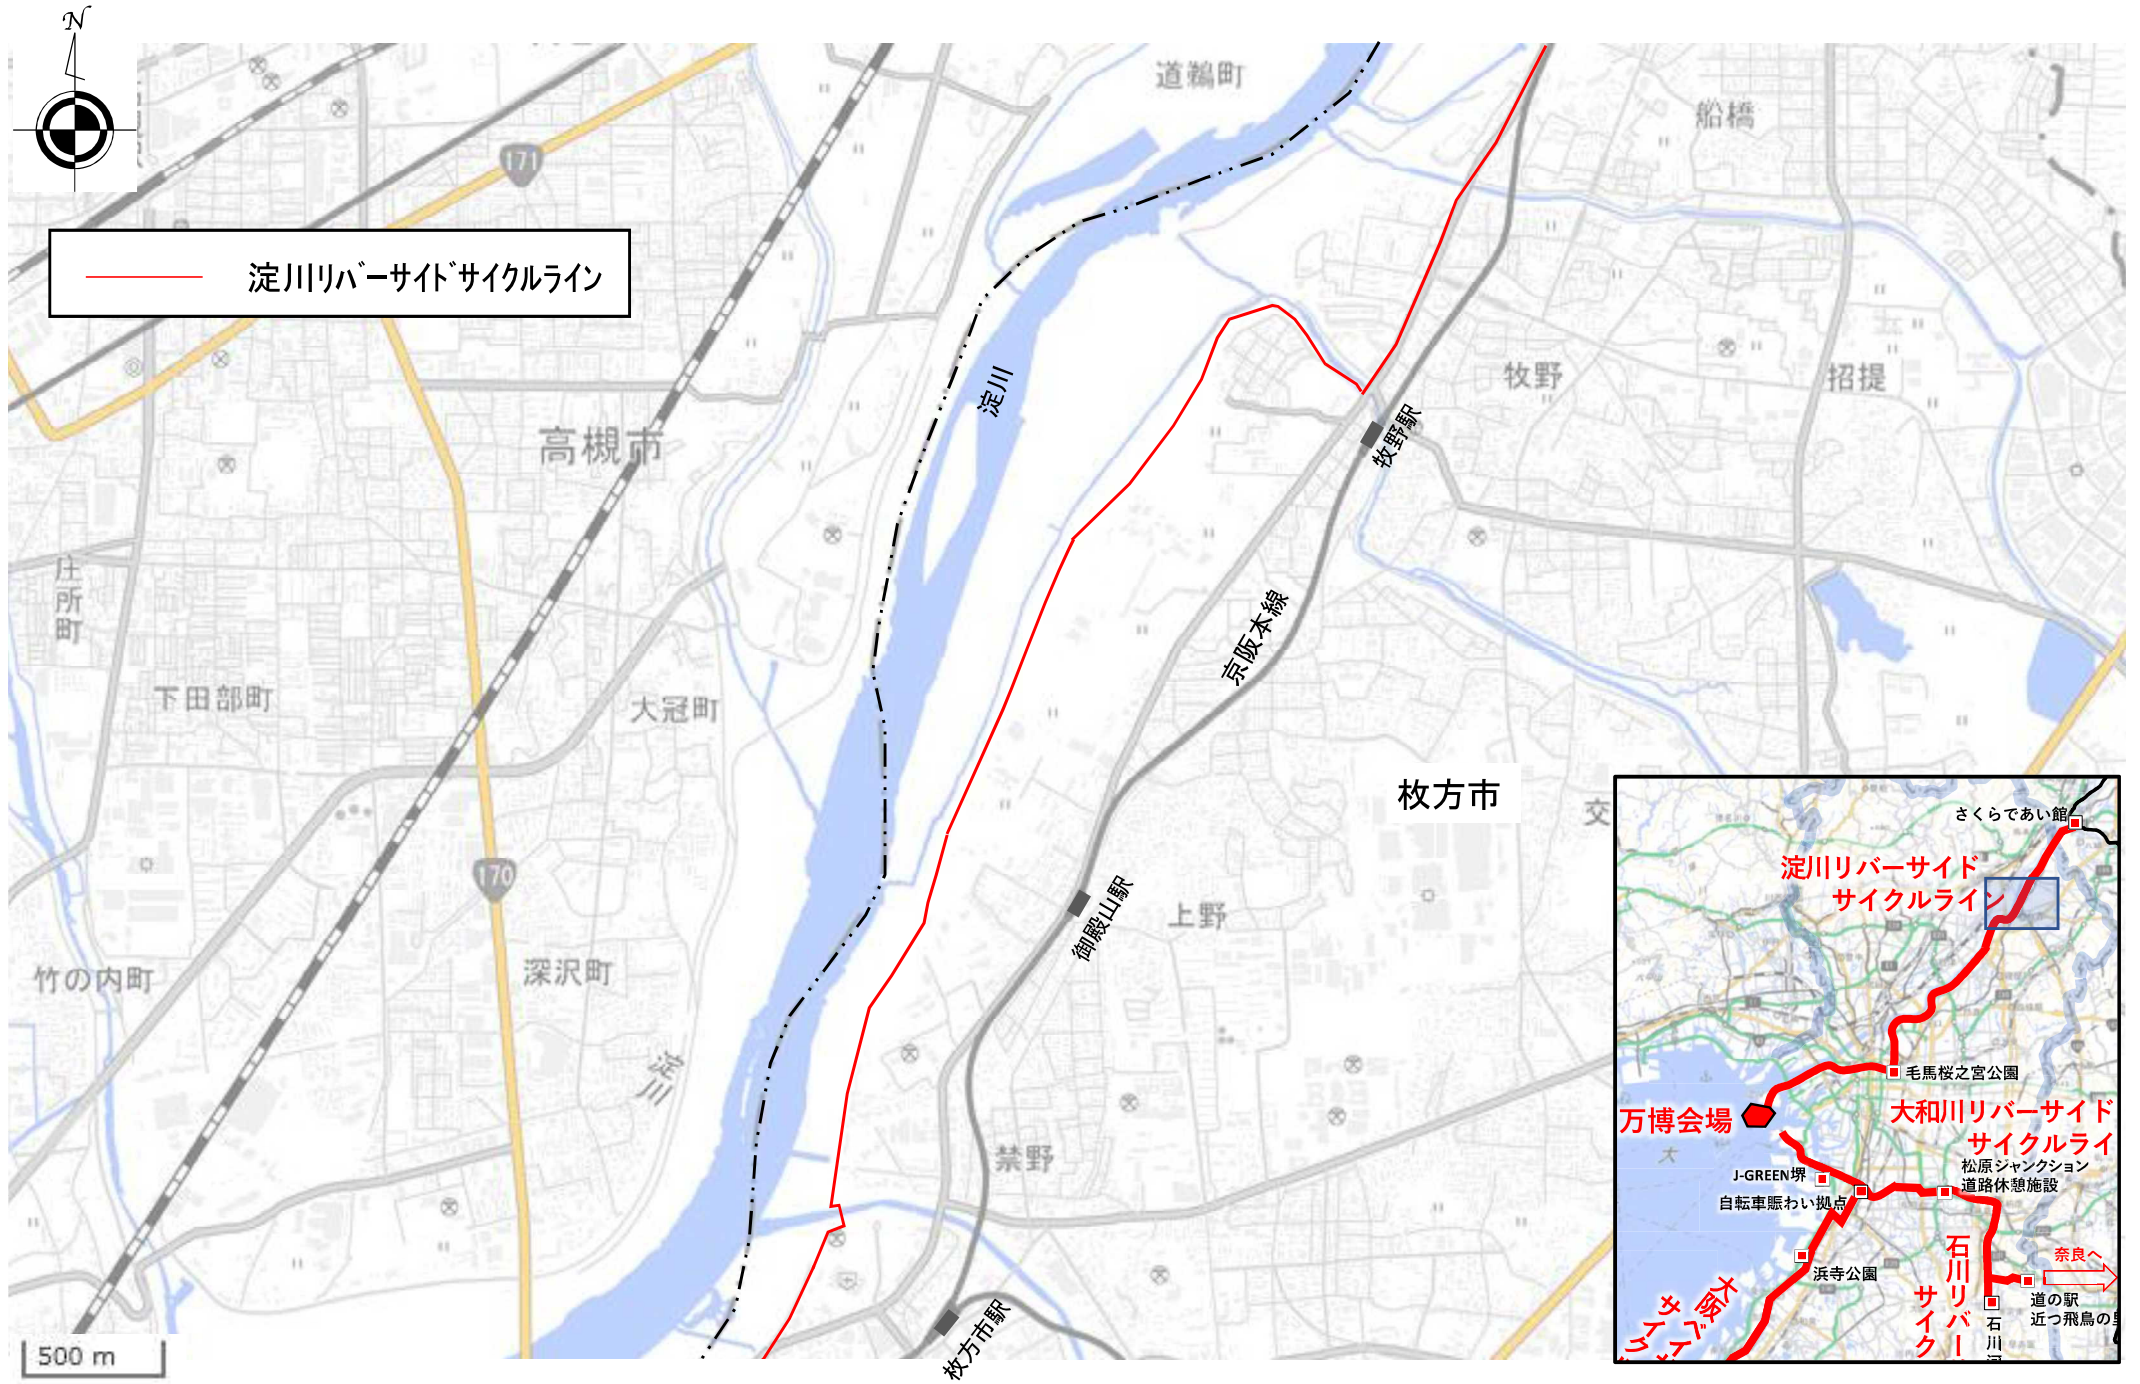

広域的な自転車通行環境整備事業計画 優先整備ルート詳細図 (淀川リバーサイドサイクルライン)

※現在、一部の区間は整備中です

淀川リバーサイドサイクルライン(八幡市域、枚方市域)

淀川リバーサイドサイクルライン(枚方市域)

淀川リバーサイドサイクルライン(枚方市域、寝屋川市域)

淀川リバーサイドサイクルライン(寝屋川市域、守口市域)

淀川リバーサイドサイクルライン(大阪市域)

淀川リバーサイドサイクルライン(大阪市域)

淀川リバーサイドサイクルライン(大阪市域)