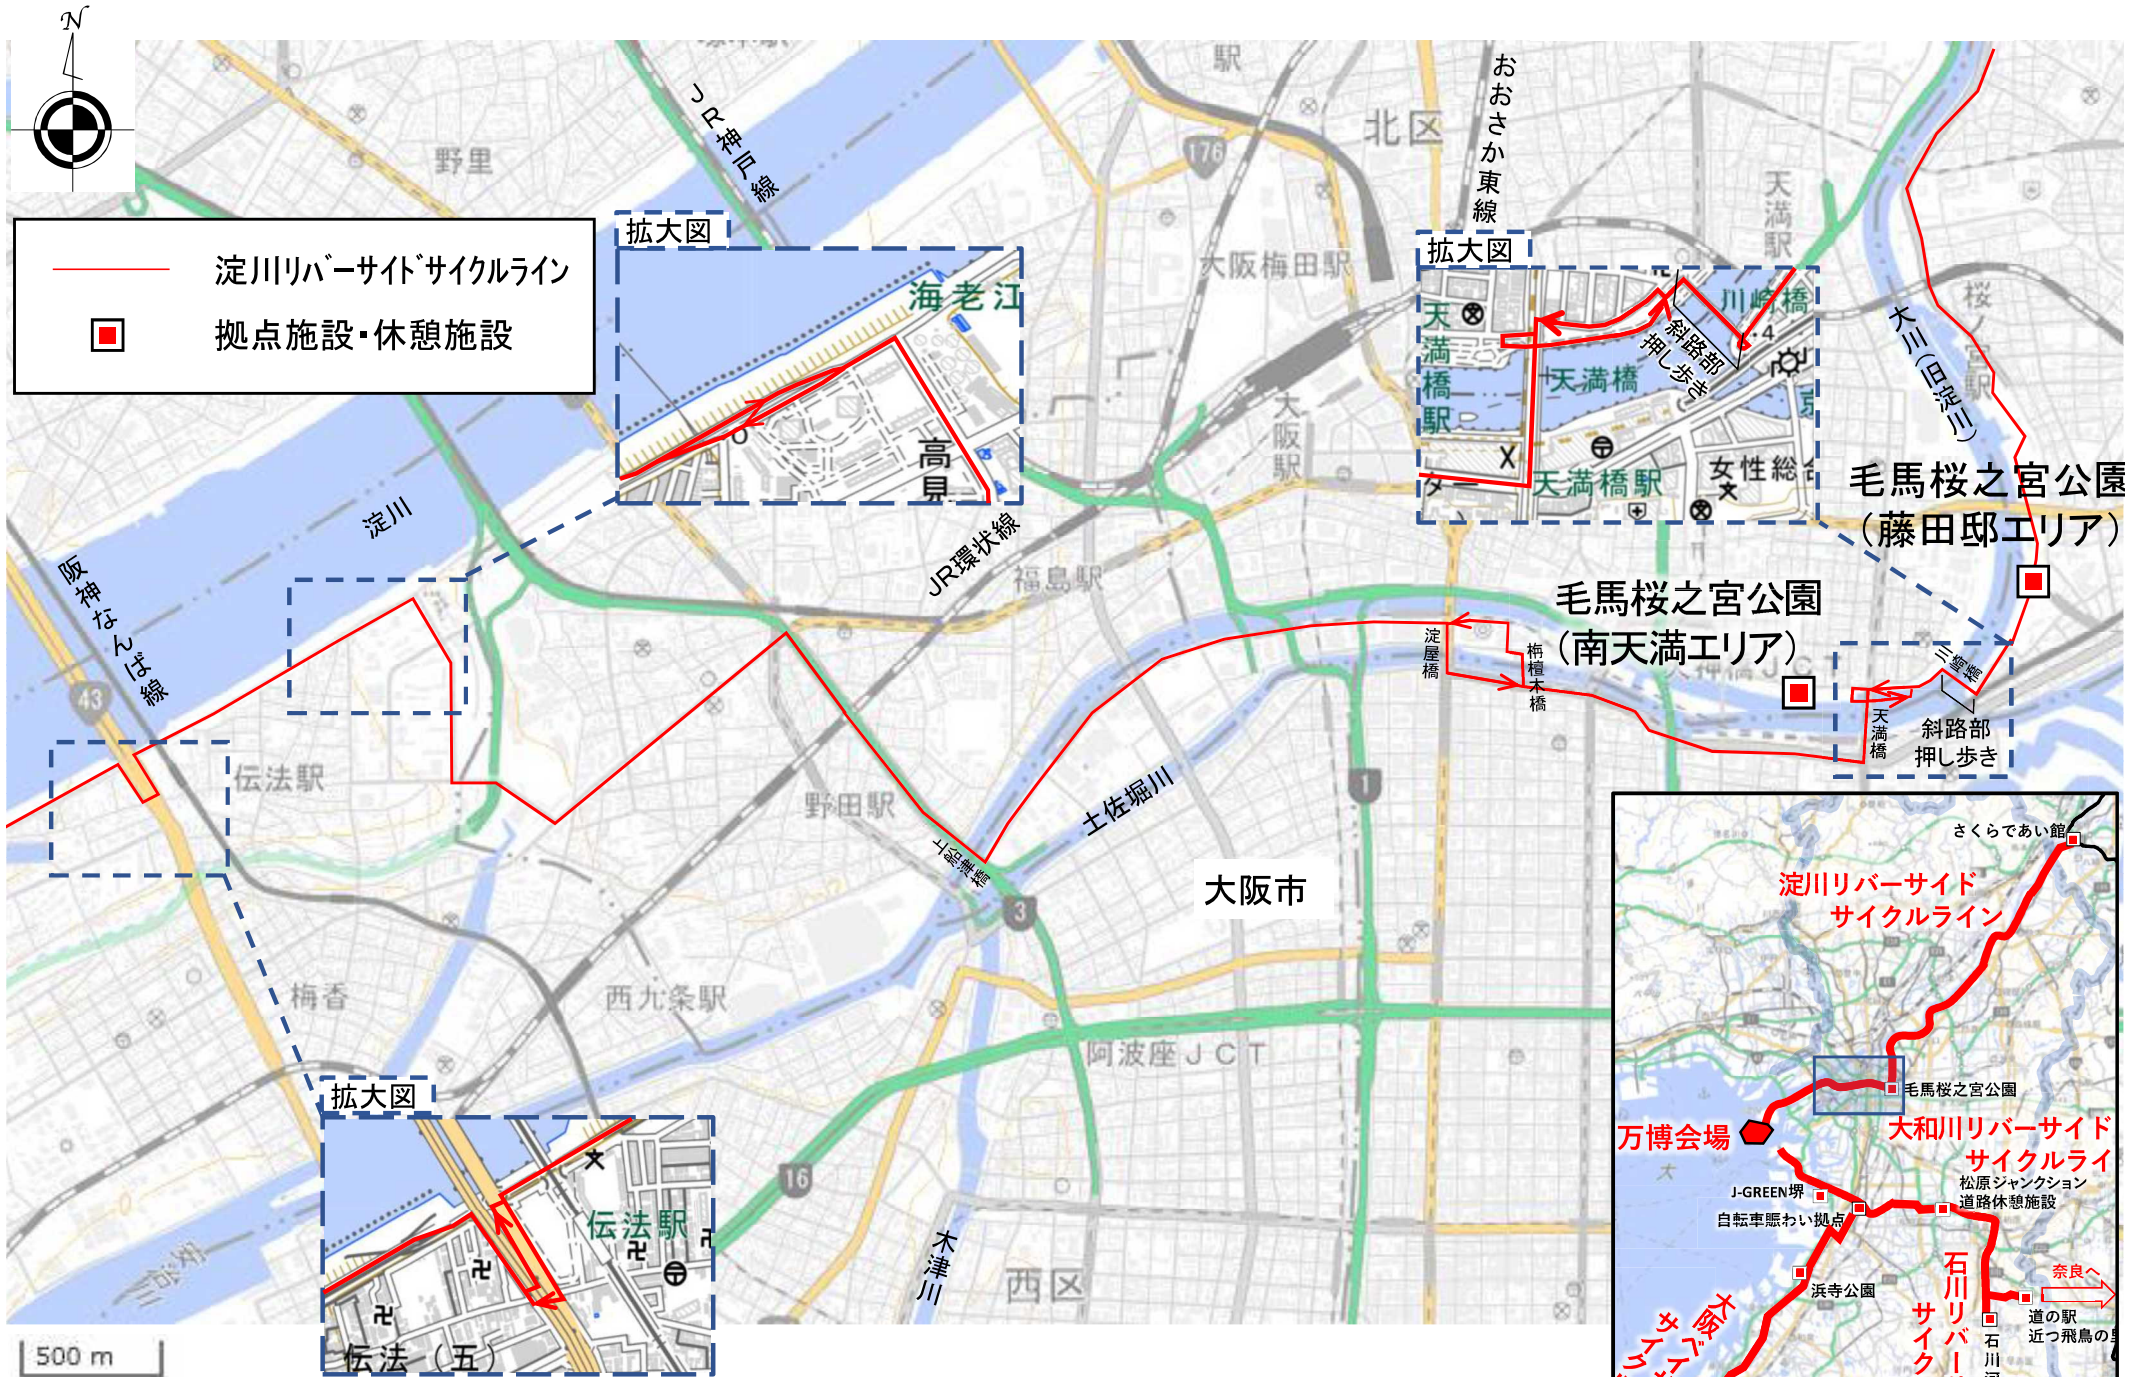

広域的な自転車通行環境整備事業計画 優先整備ルート詳細図 (淀川リバーサイドサイクルライン)

※現在、一部の区間は整備中です

淀川リバーサイドサイクルライン(八幡市域、枚方市域)

淀川リバーサイドサイクルライン(枚方市域)

淀川リバーサイドサイクルライン(枚方市域、寝屋川市域)

淀川リバーサイドサイクルライン(寝屋川市域、守口市域)

淀川リバーサイドサイクルライン(大阪市域)

淀川リバーサイドサイクルライン(大阪市域)

淀川リバーサイドサイクルライン(大阪市域)